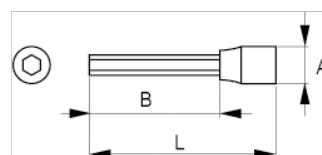

180-05X-1

Bitshylsa 1/2" för insexskruv, 5 x 100 mm

PRODUKTINFORMATION

- Bitshylsa 1/2", långa, för insexskruv
- Ej avsedda för användning med maskin
- Högkvalitativ stållegering
- Förokromad, blankpolerad hylsa
- Bits med matt naturlig yta
- Standard: DIN3120, ISO1174

PRODUKTATTRIBUT

Produkt		A	B	L	
180-05X-1	5 mm	21.8 mm	62 mm	100 mm	89 g