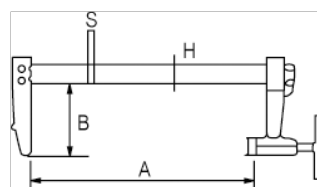

255021

Skruvtving, lätt, 150 x 70 mm

PRODUKTINFORMATION

- Skruvtving med låg vikt, för hemmafixare
- Gripdjup 70 mm, gripkapacitet 120 mm till 300 mm
- Skena av specialstål
- Käftar av gjutgods
- T-handtag av stål
- Slintfri bromsmekanism
- Övre bygel med fast tryckplatta och glidbygel med rörlig tryckbricka
- Industriförpackade

PRODUKTATTRIBUT

Produkt	A	B	H	S	
255021	150 mm	70 mm	18 mm	7 mm	450 g