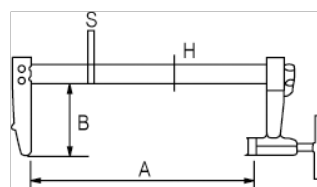

255031

Skruvtving, lätt, 200 x 70 mm

PRODUKTINFORMATION

- Skruvtving med låg vikt, för hemmafixare
- Gripdjup 70 mm, gripkapacitet 120 mm till 300 mm
- Skena av specialstål
- Käftar av gjutgods
- T-handtag av stål
- Slintfri bromsmekanism
- Övre bygel med fast tryckplatta och glidbygel med rörlig tryckbricka
- Industriförpackade

PRODUKTATTRIBUT

Produkt	A	B	H	S	
255031	200 mm	70 mm	18 mm	7 mm	500 g