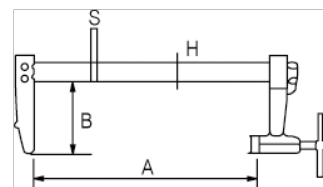

255051

Skruvtving, lätt, 300 x 70 mm

## PRODUKTINFORMATION

- Skruvtving med låg vikt, för hemmafixare
- Gripdjup 70 mm, gripkapacitet 120 mm till 300 mm
- Skena av specialstål
- Käftar av gjutgods
- T-handtag av stål
- Slintfri bromsmekanism
- Övre bygel med fast tryckplatta och glidbygel med rörlig tryckbricka
- Industriförpackade

## PRODUKTATTRIBUT

Produkt	A	B	H	S	
255051	300 mm	70 mm	18 mm	7 mm	600 g