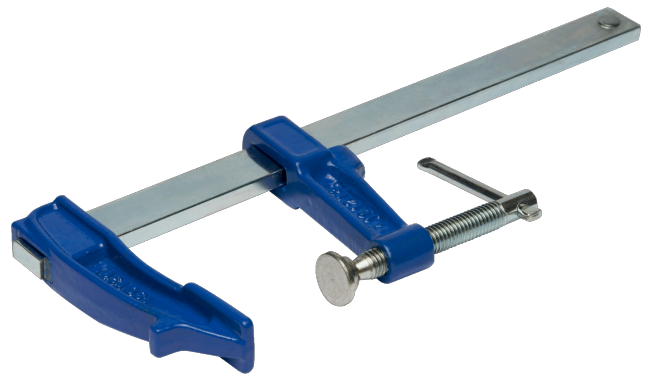

255051

Skruvtving, lätt, 300 x 70 mm

## PRODUKTINFORMATION

- Skruvtving med låg vikt, för hemmafixare
- Gripdjup 70 mm, gripkapacitet 120 mm till 300 mm
- Skena av specialstål
- Käftar av gjutgods
- T-handtag av stål
- Slintfri bromsmekanism
- Övre bygel med fast tryckplatta och glidbygel med rörlig tryckbricka
- Industriförpackade

## PRODUKTATTRIBUT

Produkt	A	B	H	S	
255051	300 mm	70 mm	18 mm	7 mm	600 g