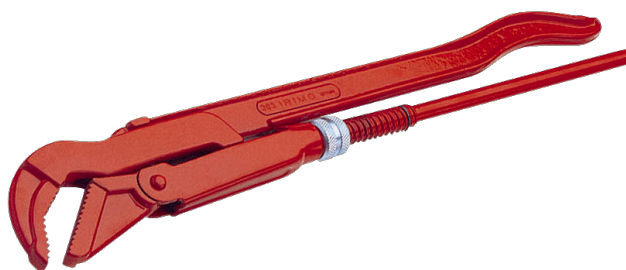

**303081**  
**Rörtång 1/2"**

## PRODUKTINFORMATION

- Rörtång speciellt utformad för arbete i trånga utrymmen
- Epoxilackerad
- Vinklade käftar, 45°
- Sänksmidd
- Käftöppning upp till 80 mm (3")
- Induktionshårdade tänder
- Styckförpackad i kartong

## PRODUKTATTRIBUT

Produkt	A	A	B	C	L	g
<b>303081</b>	1/2 in	15 mm	8 mm	20 mm	240 mm	665 g