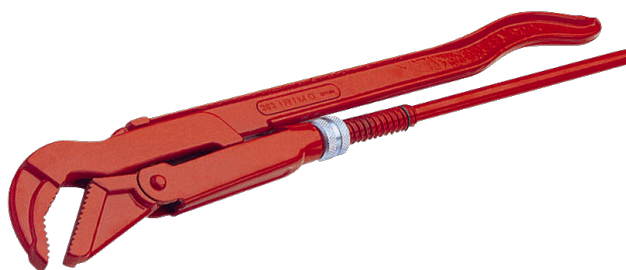

303121
Rörtång 1.1/2"

PRODUKTINFORMATION

- Rörtång speciellt utformad för arbete i trånga utrymmen
- Epoxilackerad
- Vinklade käftar, 45°
- Sänksmidd
- Käftöppning upp till 80 mm (3")
- Induktionshårdade tänder
- Styckförpackad i kartong

PRODUKTATTRIBUT

Produkt	A	A	B	C	L	 g
303121	1.1/2 in	40 mm	12 mm	27 mm	425 mm	1890 g