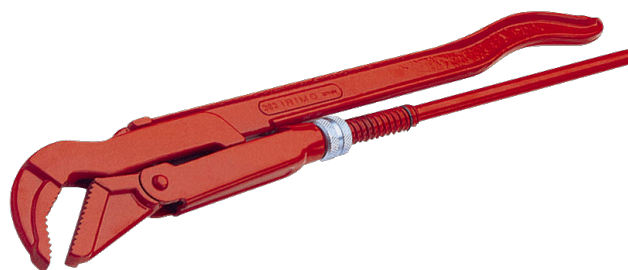

303131
Rörtång 2"

PRODUKTINFORMATION

- Rörtång speciellt utformad för arbete i trånga utrymmen
- Epoxilackerad
- Vinklade käftar, 45°
- Sänksmidd
- Käftöppning upp till 80 mm (3")
- Induktionshårdade tänder
- Styckförpackad i kartong

PRODUKTATTRIBUT

Produkt	A	A	B	C	L	 g
303131	2 in	50 mm	13 mm	30 mm	550 mm	3275 g