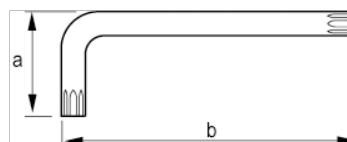

454101

Torx®TR-nyckel med centrumhål,
svart yta, TR10

PRODUKTINFORMATION

- Torx®-TR-nyckel med centrumhål
- Lång modell
- Den långa delen ger högre hävstångseffekt och bättre åtkomlighet
- Svartoxiderad yta med hög spetsprecision
- I helhärdad högkvalitativ stållegering
- Klingan är lasermärkt med storlek för enkel identifiering
- Industriförpackade

PRODUKTATTRIBUT

Produkt			A	B	
454101	T 10	3 mm	17 mm	86 mm	5 g