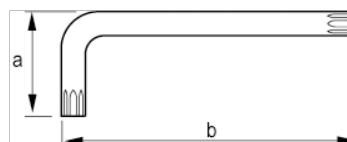

454251

Torx®TR-nyckel med centrumhål,
svart yta, TR25

PRODUKTINFORMATION

- Torx®-TR-nyckel med centrumhål
- Lång modell
- Den långa delen ger högre hävstångseffekt och bättre åtkomlighet
- Svartoxiderad yta med hög spetsprecision
- I helhärdad högkvalitativ stållegering
- Klingan är lasermärkt med storlek för enkel identifiering
- Industriförpackade

PRODUKTATTRIBUT

Produkt			A	B	
454251	T 25	5 mm	20 mm	100 mm	17 g