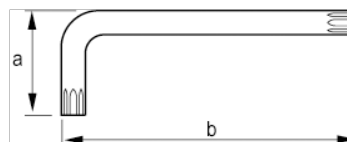

457101

Torx®-nyckel, svart yta, T10x86

PRODUKTINFORMATION

- Torx®-nyckel
- Lång modell
- Lång modell som ger högre hävstångseffekt och bättre åtkomlighet
- Svartoxiderad yta med hög spetsprecision
- I helhärdad högkvalitativ stållegering
- Klingan är lasermärkt med storlek för enkel identifiering
- Industriförpackade

PRODUKTATTRIBUT

Produkt			A	B	
457101	T 10	2.72 mm	17 mm	86 mm	6 g