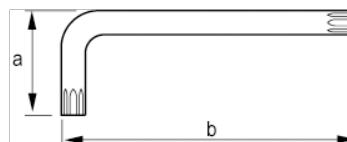

457451

Torx®-nyckel, svart yta, T45x133

PRODUKTINFORMATION

- Torx®-nyckel
- Lång modell
- Lång modell som ger högre hävstångseffekt och bättre åtkomlighet
- Svartoxiderad yta med hög spetsprecision
- I helhärdad högkvalitativ stållegering
- Klingan är lasermärkt med storlek för enkel identifiering
- Industriförpackade

PRODUKTATTRIBUT

Produkt			A	B	
457451	T 45	7.7 mm	29 mm	133 mm	61 g