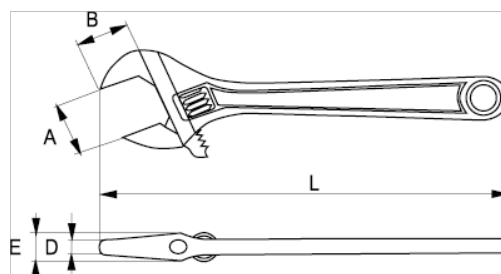

5-150-1

Skiftnyckel 6", fosfaterad, SB-pack

PRODUKTINFORMATION

- Käft som inte kan glida ur vid max öppning
- Lasergraverad skala i mm för förjustering och mätning
- Parallella käftar med 15° vinkel ger bra grepp och åtkomlighet
- Av högkvalitativ stållegering, smidd i ett stycke
- Fosfaterad yta, precisionshärdad och rostskyddsbehandlad
- Standard: ISO 6787, DIN 3117, ASME B107.8-2003 och BS 6333
- -1 i hängförpackning och -2 i industriförpackning

PRODUKTATTRIBUT

Produkt	L	L	A	B	D	E	 g
5-150-1	6 in	160 mm	20 mm	21 mm	5.5 mm	12 mm	130 g