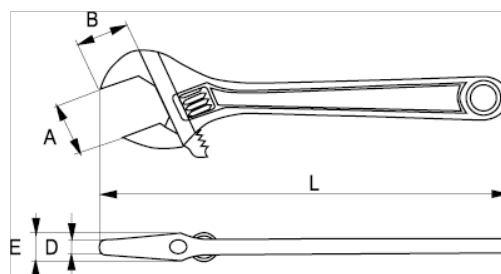

5-200-1

Skiftnyckel 8", fosfaterad, SB-pack

PRODUKTINFORMATION

- Käft som inte kan glida ur vid max öppning
- Lasergraverad skala i mm för förjustering och mätning
- Parallella käftar med 15° vinkel ger bra grepp och åtkomlighet
- Av högkvalitativ stållegering, smidd i ett stycke
- Fosfaterad yta, precisionshärdad och rostskyddsbehandlad
- Standard: ISO 6787, DIN 3117, ASME B107.8-2003 och BS 6333
- -1 i hängförpackning och -2 i industriförpackning

PRODUKTATTRIBUT

Produkt	L	L	A	B	D	E	 g
5-200-1	8 in	205 mm	24 mm	26 mm	7.5 mm	13.5 mm	250 g