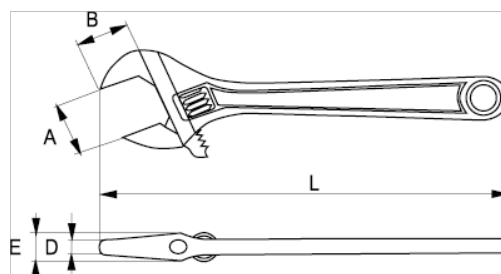

5-200C-1

Skiftnyckel 8", förkromad, SB-pack

PRODUKTINFORMATION

- Käft som inte kan glida ur vid max öppning
- Lasergraverad skala i mm för förjustering och mätning
- Parallella käftar med 15° vinkel ger bra grepp och åtkomlighet
- Av högkvalitativ stållegering, smidd i ett stycke
- Förkromad yta, precisionshärdat och rostskyddsbehandlad
- Standard: ISO 6787, DIN 3117, ASME B107.8-2003 och BS 6333
- -1 i hängförpackning och -2 i industriförpackning

PRODUKTATTRIBUT

Produkt	L	L	A	B	D	E	
5-200C-1	8 in	205 mm	24 mm	26 mm	7.5 mm	13.5 mm	250 g