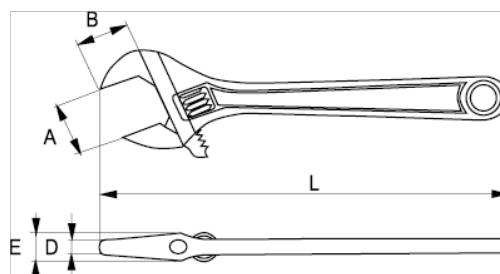

5-300-1

Skiftnyckel 12", fosfaterad, SB-pack

PRODUKTINFORMATION

- Käft som inte kan glida ur vid max öppning
- Lasergraverad skala i mm för förjustering och mätning
- Parallella käftar med 15° vinkel ger bra grepp och åtkomlighet
- Av högkvalitativ stållegering, smidd i ett stycke
- Fosfaterad yta, precisionshärdad och rostskyddsbehandlad
- Standard: ISO 6787, DIN 3117, ASME B107.8-2003 och BS 6333
- -1 i hängförpackning och -2 i industriförpackning

PRODUKTATTRIBUT

Produkt	L	L	A	B	D	E	 g
5-300-1	12 in	310 mm	36 mm	36 mm	11 mm	19 mm	650 g