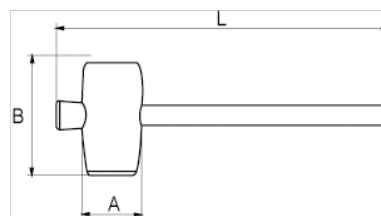

529271

Gummihammare med träskaft, 75 mm

PRODUKTINFORMATION

- Gummihammare
- För golvläggning och väggarbeten
- Träskaft
- Gummihuvud
- Industriförpackade

PRODUKTATTRIBUT

Produkt	A	B	L	
529271	75 mm	125 mm	360 mm	600 g