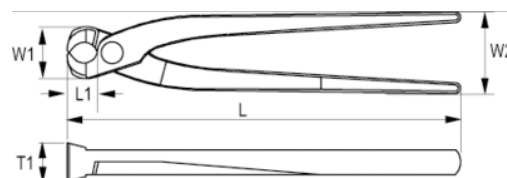

632-280-1
Najtång, 280 mm

PRODUKTINFORMATION

- Najtång
- Svart rostskyddsbehandlad yta
- Av högkvalitativ stållegering
- Egghårdning 58-64 HRc
- Standard: ISO 9242
- Max. klippkapacitet: 2- medelhård tråd

PRODUKTATTRIBUT

| Produkt | L | L1 | W1 | W2 | T1 |  |  |
|------------------|----------|-----------|-----------|-----------|-----------|---|---|
| 632-280-1 | 280 mm | 19 mm | 37 mm | 48 mm | 24.5 mm | 1.6 mm | 460 g |