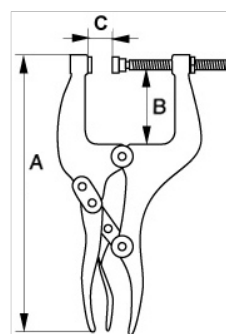

645011

Låstving med justerbar spindel,
fosfaterad, 0 - 32 mm, 193 mm

PRODUKTINFORMATION

- Griptång med svart yta
- Låsfunktion med rörliga gripskor för god flexibilitet
- För produktions- eller underhållsapplikationer och allmänt arbete

PRODUKTATTRIBUT

Produkt	A	B	C	 g
645011	193 mm	30 mm	32 mm	690 g