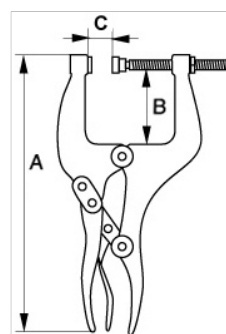

645021

Låstving med justerbar spindel,
fosfaterad, 0 - 70 mm, 196 mm

PRODUKTINFORMATION

- Griptång med svart yta
- Låsfunktion med rörliga gripskor för god flexibilitet
- För produktions- eller underhållsapplikationer och allmänt arbete

PRODUKTATTRIBUT

Produkt	A	B	C	 g
645021	196 mm	30 mm	70 mm	765 g