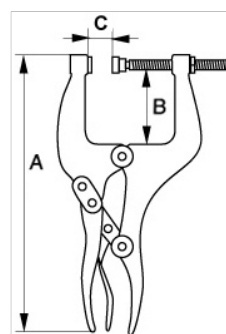

645041

Låstving med justerbar spindel,  
fosfaterad, 0 - 150 mm, 240 mm

## PRODUKTINFORMATION

- Griptång med svart yta
- Låsfunktion med rörliga gripskor för god flexibilitet
- För produktions- eller underhållsapplikationer och allmänt arbete

## PRODUKTATTRIBUT

Produkt	<b>A</b>	<b>B</b>	<b>C</b>	 g
645041	240 mm	62 mm	150 mm	1180 g