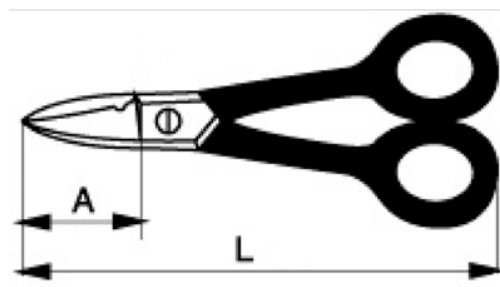

661061

Elektrikersax 150 mm, kraftig

## PRODUKTINFORMATION

- Elektrikersax
- Smal skåra i skäret för skalning av kabel
- Långa handtag
- 38 mm långa skär
- Totallängd 152 mm
- Plastbelagda fingergrepp
- God åtkomlighet i trånga utrymmen
- Lätt att använda

## PRODUKTATTRIBUT

Produkt	A	L	 g
661061	38 mm	152 mm	130 g