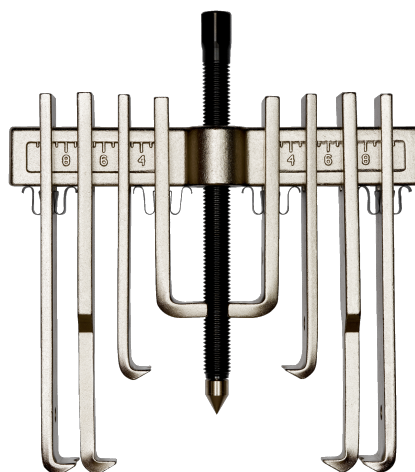

713011

Avdragare, flerarmad 250x182 mm

PRODUKTINFORMATION

- Kan användas som invändig och utvändig avdragare
- Två eller flera ben kan fästas efter varandra, vilket ger större räckvidd

PRODUKTATTRIBUT

Produkt	A	B	MAXI ↓	g
713011	75-250 mm		10 to	6000 g