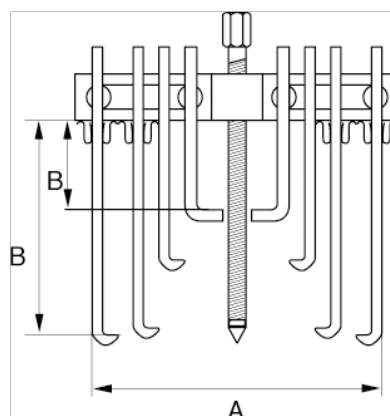

713011

Avdragare, flerarmad 250x182 mm

PRODUKTINFORMATION

- Kan användas som invändig och utvändig avdragare
- Två eller flera ben kan fästas efter varandra, vilket ger större räckvidd

PRODUKTATTRIBUT

Produkt	A	B	MAXI ↓	g
713011	75-250 mm		10 to	6000 g