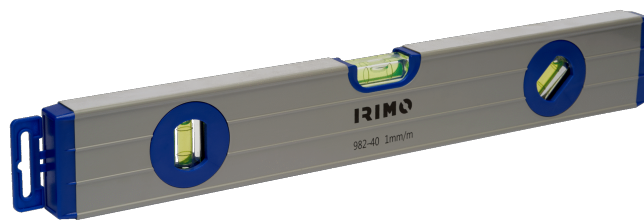

982-80-1
Vattenpass 80 cm

PRODUKTINFORMATION

- Vattenpass med noggrannhet 1 mm/m
- Lättavlästa akryllibeller av tunnmodell
- Tre libeller, vertikal, horisontell och 45°
- Lätt aluminiumprofil 1,5 kg/m
- Stark design med slipad översida och bottenyta
- Handtagshål (utom på 400 mm modellen)
- Tålig epoxilack

PRODUKTATTRIBUT

Produkt	A	B	L	g
982-80-1	24 mm		800 mm	550 g