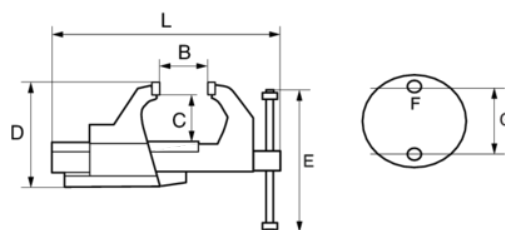

207-100

Skruvstykke, extra stabilt, med fyrkantig guide, 100 mm

PRODUKTINFORMATION

- Skruvstykke med fyrkantig guide
- Av segjärn, ett material med liknande egenskaper som stål
- Mycket starkt och tåligt
- Med vridplatta
- Stort fyrkantigt mothåll
- Stift som hindrar backarna från att ramla ut
- Reservbackar och reservspindel finns
- GS-certifierad

PRODUKTATTRIBUT

Produkt		B	C	D	E	F	G	L	
207-100		130 mm	61 mm	164 mm	190 mm	11 mm	169 mm	330 mm	11450 g