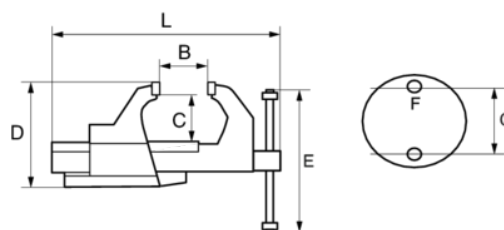

207-125

Skruvstykke, extra stabilt, med fyrkantig guide, 125 mm

PRODUKTINFORMATION

- Skruvstykke med fyrkantig guide
- Av segjärn, ett material med liknande egenskaper som stål
- Mycket starkt och tåligt
- Med vridplatta
- Stort fyrkantigt mothåll
- Stift som hindrar backarna från att ramla ut
- Reservbackar och reservspindel finns
- GS-certifierad

PRODUKTATTRIBUT

Produkt		B	C	D	E	F	G	L	
207-125		175 mm	72 mm	193 mm	220 mm	13 mm	120 mm	408 mm	20000 g