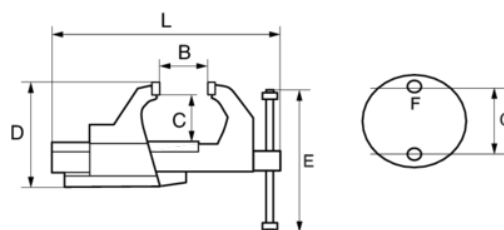

207-150

Skruvstykke, extra stabilt, med fyrkantig guide, 150 mm

PRODUKTINFORMATION

- Skruvstykke med fyrkantig guide
- Av segjärn, ett material med liknande egenskaper som stål
- Mycket starkt och tåligt
- Med vridplatta
- Stort fyrkantigt mothåll
- Stift som hindrar backarna från att ramla ut
- Reservbackar och reservspindel finns
- GS-certifierad

PRODUKTATTRIBUT

Produkt		B	C	D	E	F	G	L	
207-150		195 mm	84 mm	223 mm	232 mm	13 mm	224 mm	466 mm	29700 g