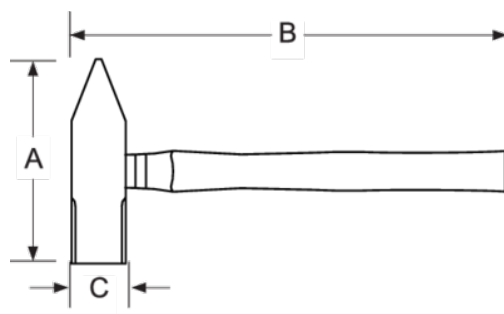

525-61-2

Smideshammare med träskaft, 800 g

## PRODUKTINFORMATION

- Smideshammare
- Skftet är fäst i huvudet med en rund metallkil
- Skaft av hickory
- Industriförpackade

## PRODUKTATTRIBUT

Produkt	A	B	L		
525-61-2	33 mm	130 mm	350 mm	800 g	990 g