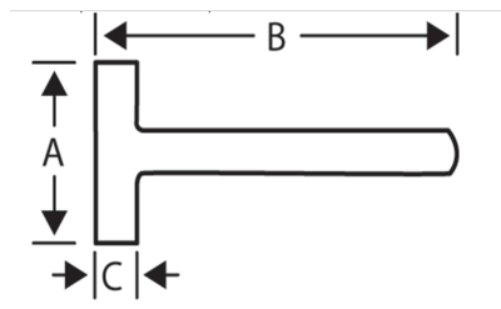

531-08-2

Slägga med träskaft, 1500 g

## PRODUKTINFORMATION

- Slägga
- Skaftet är fäst i huvudet med en rund metallkil
- Skaft av hickory
- Industriförpackade

## PRODUKTATTRIBUT

| Produkt  |  | <b>A</b> | <b>B</b> | <b>L</b> |  |
|----------|---|----------|----------|----------|---|
| 531-08-2 | 1500 g  | 45 mm    | 110 mm   | 280 mm   | 1675 g  |