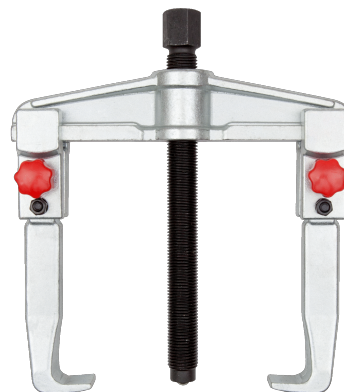

701-130-1

Universalavdragare, tvåarmad med snabbjustering, 130X100 mm

PRODUKTINFORMATION

- Avdragare för invändig och utvändig avdragning genom vändning av armarna
- Kropp och armar tillverkade av smidesstål
- Galvaniserad yta. Induktionshårdad spindel
- Lätt och stark balkformad design
- Snabbjusteringsmutter för enkel och snabb tillpassning
- Justeringskruv med plasthylsa

PRODUKTATTRIBUT

Produkt	A	B	L		
701-130-1	130 mm	100 mm	130 mm	4 to	980 g