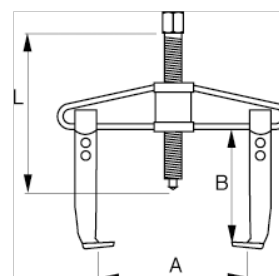

701-130-1

Universalavdragare, tvåarmad med snabbjustering, 130X100 mm

PRODUKTINFORMATION

- Avdragare för invändig och utvändig avdragning genom vändning av armarna
- Kropp och armar tillverkade av smidesstål
- Galvaniserad yta. Induktionshårdad spindel
- Lätt och stark balkformad design
- Snabbjusteringsmutter för enkel och snabb tillpassning
- Justeringskruv med plasthylsa

PRODUKTATTRIBUT

Produkt	A	B	L		
701-130-1	130 mm	100 mm	130 mm	4 to	980 g