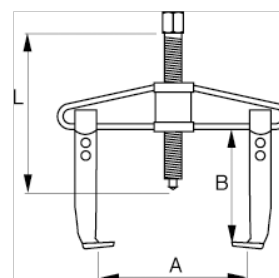

701-90-1

Universalavdragare, tvåarmad med snabbjustering, 90x100 mm

PRODUKTINFORMATION

- Avdragare för invändig och utvändig avdragning genom vändning av armarna
- Kropp och armar tillverkade av smidesstål
- Galvaniserad yta. Induktionshårdad spindel
- Lätt och stark balkformad design
- Snabbjusteringsmutter för enkel och snabb tillpassning
- Justeringskruv med plasthylsa

PRODUKTATTRIBUT

Produkt	A	B	L		
701-90-1	90 mm	100 mm	130 mm	4 to	900 g