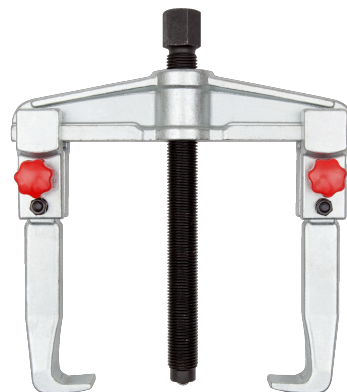

701-90-1

Universalavdragare, tvåarmad med snabbjustering, 90x100 mm

PRODUKTINFORMATION

- Avdragare för invändig och utvändig avdragning genom vändning av armarna
- Kropp och armar tillverkade av smidesstål
- Galvaniserad yta. Induktionshårdad spindel
- Lätt och stark balkformad design
- Snabbjusteringsmutter för enkel och snabb tillpassning
- Justeringskruv med plasthylsa

PRODUKTATTRIBUT

Produkt	A	B	L		
701-90-1	90 mm	100 mm	130 mm	4 to	900 g