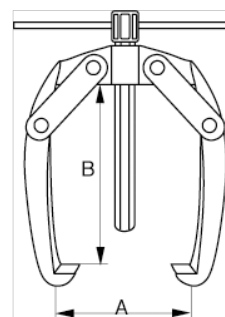

702-40-1

**Avdragare, tvåarmad,
självcentrerande 40x60 mm**

PRODUKTINFORMATION

- Avdragare för borttagning av små delar som batteripoler, remskivor, drev, kullager etc.
- Kropp och armar tillverkade i smidesstål
- Galvaniserad yta. Induktionshärdad spindel
- Griper automatiskt

PRODUKTATTRIBUT

Produkt	A	B		
702-40-1	60 mm	40 mm	0.5 to	180 g