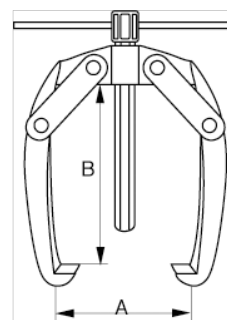

702-80-1

**Avdragare, tvåarmad,
självcentrerande 80x80 mm**

PRODUKTINFORMATION

- Avdragare för borttagning av små delar som batteripoler, remskivor, drev, kullager etc.
- Kropp och armar tillverkade i smidesstål
- Galvaniserad yta. Induktionshärddad spindel
- Griper automatiskt

PRODUKTATTRIBUT

Produkt	A	B		
702-80-1	80 mm	80 mm	1 to	220 g