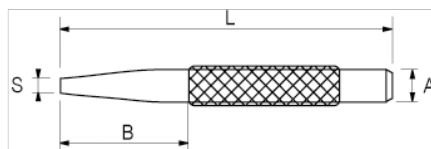

513-002-1

Dorn, avfasad, svart yta, 2 mm

## PRODUKTINFORMATION

- Dorn med räfflat skaft
- Spets och skaft härdade 52 HRc till 58 HRc
- Slagände härdad 56 HRc till 58 HRc
- Kromvanadinstål
- Standard: UNE 16576
- Svart yta
- Butiksförpackade

## PRODUKTATTRIBUT

Produkt	<b>S</b>	<b>L</b>	<b>A</b>	<b>B</b>	 g
513-002-1	2 mm	100 mm	8 mm	35 mm	31 g