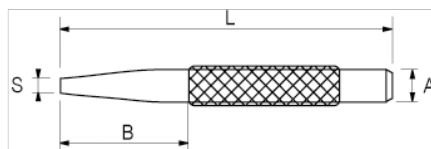

513-010-1

Dorn, avfasad, svart yta, 10 mm

PRODUKTINFORMATION

- Dorn med räfflat skaft
- Spets och skaft härdade 52 HRc till 58 HRc
- Slagände härdad 56 HRc till 58 HRc
- Kromvanadinstål
- Standard: UNE 16576
- Svart yta
- Butiksförpackade

PRODUKTATTRIBUT

| Produkt | S | L | A | B |  g |
|-----------|----------|----------|----------|----------|---|
| 513-010-1 | 10 mm | 170 mm | 14 mm | 60 mm | 183 g |