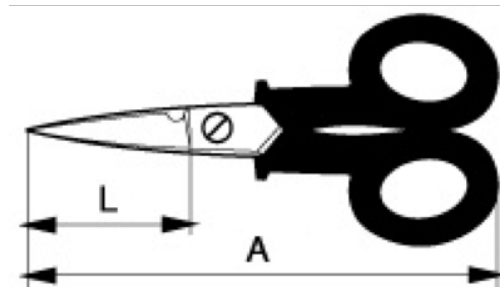

661-140-1

Elektrikersax 140 mm, med
plastbelagda grepp

PRODUKTINFORMATION

- Kraftig elektrikersax
- Räckflade skär
- Plastbelagda fingergrepp
- God åtkomlighet
- 43 mm långa skär
- Totallängd 145 mm
- Av stål
- Specialhölster som minskar risken för olyckor

PRODUKTATTRIBUT

Produkt	A	L	g
661-140-1	43 mm	145 mm	76 g