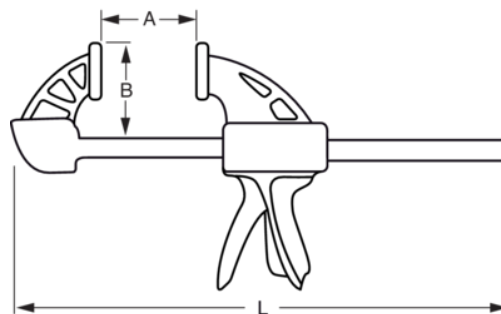

254-450-2

Snabbtving, vändbar, 18"

## PRODUKTINFORMATION

- Snabbtving för proffs
- Spärrfunktion som underlättar justering och fastspänning
- Grippkapacitet 300 till 600 mm
- Hög spännkraft, upp till 510 kg
- Grippdjup från 200 till 600 mm
- Skena och byglar av stål
- Handtag i aluminium med plasthölje
- Slintfri bromsmekanism
- Övre bygel med fast tryckplatta och glidbygel med rörlig tryckbricka
- Butiksförpackade med informationsblad

PRODUKTATTRIBUT

Produkt	<b>L</b>	<b>A</b>	<b>B</b>	
<b>254-450-2</b>	635 mm	450 mm	60 mm	686 g