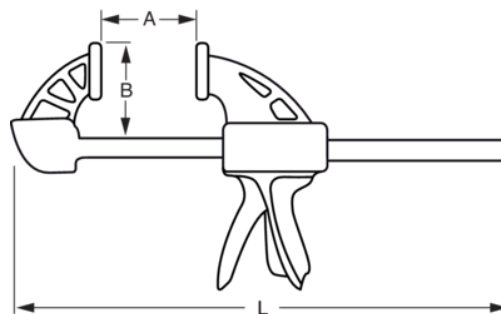

254-600-2

Snabbtving, vändbar, 24"

PRODUKTINFORMATION

- Snabbtving för proffs
- Spärrfunktion som underlättar justering och fastspänning
- Grippkapacitet 300 till 600 mm
- Hög spännkraft, upp till 70kg
- Grippdjup från 200 till 600 mm
- Skena och byglar av stål
- Handtag i aluminium med plasthölje
- Slintfri bromsmekanism
- Övre bygel med fast tryckplatta och glidbygel med rörlig tryckbricka
- Butiksförpackade med informationsblad

PRODUKTATTRIBUT

Produkt	L	A	B	
254-600-2	785 mm	600 mm	60 mm	781 g