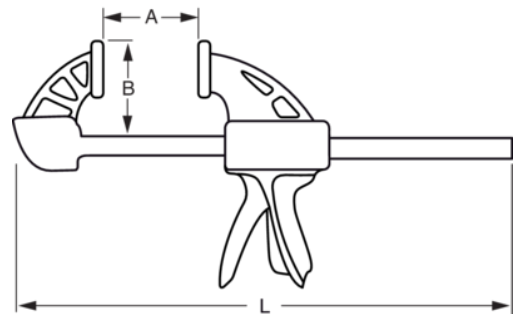

254-600-2

Snabbtving, vändbar, 24"

PRODUKTINFORMATION

- Snabbtving för proffs
- Spärrfunktion som underlättar justering och fastspänning
- Gripkapacitet 300 till 600 mm
- Hög spännkraft, upp till 510 kg
- Gripdjup från 200 till 600 mm
- Skena och byglar av stål
- Handtag i aluminium med plasthölje
- Slintfri bromsmekanism
- Övre bygel med fast tryckplatta och glidbygel med rörlig tryckbricka
- Butiksförpackade med informationsblad

PRODUKTATTRIBUT

Produkt	L	A	B	
254-600-2	785 mm	600 mm	60 mm	781 g