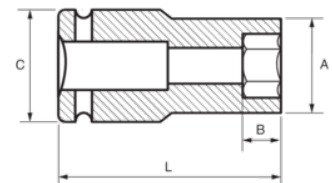

178-34-2

Sexkantskrafthylsa 1", lång, 34 mm

PRODUKTINFORMATION

- Krafthylsor, långa 1"
- Högkvalitativt krommolybdenstål
- Fosfaterad yta
- För användning med maskin
- Används med låsring
- Dynamic Drive-profil som minskar slitaget på skruvar och muttrar
- Standard: UNE16507, DIN 3129, ISO 2725

PRODUKTATTRIBUT

Produkt		A	B	C	L	
178-34-2	34 mm	54 mm	24 mm	54 mm	92 mm	1350 g