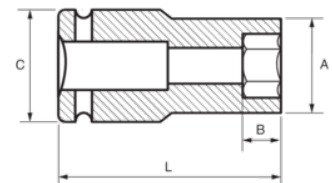

178-55-2

Sexkantskrafthylsa 1", lång, 55 mm

PRODUKTINFORMATION

- Krafthylsor, långa 1"
- Högkvalitativt krommolybdenstål
- Fosfaterad yta
- För användning med maskin
- Används med låsring
- Dynamic Drive-profil som minskar slitaget på skruvar och muttrar
- Standard: UNE16507, DIN 3129, ISO 2725

PRODUKTATTRIBUT

Produkt		A	B	C	L	
178-55-2	55 mm	79 mm	44 mm	54 mm	100 mm	2155 g