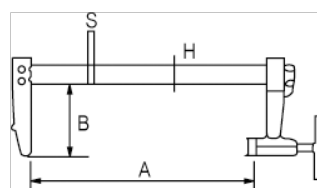

257-600-2

Tving med spärrfunktion, 600 mm

PRODUKTINFORMATION

- Tving för proffs
- Spärrfunktion som underlättar justering och fastspänning
- Gripkapacitet 300 till 600 mm
- Hög spännkraft, upp till 510 kg
- Gripdjup från 200 till 600 mm
- Skena och byglar av stål
- Handtag i aluminium med plasthölje
- Slintfri bromsmekanism
- Övre bygel med fast tryckplatta och glidbygel med rörlig tryckbricka
- Butiksförpackade med informationsblad

PRODUKTATTRIBUT

Produkt	A	B	H	S	
257-600-2	600 mm	140 mm	25 mm	12 mm	3286 g