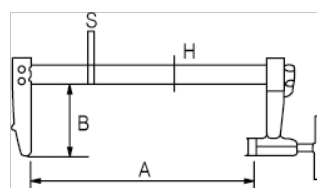

257-200-2

Tving med spärrfunktion, 200 mm

PRODUKTINFORMATION

- Tving för proffs
- Spärrfunktion som underlättar justering och fastspänning
- Gripkapacitet 300 till 600 mm
- Hög spännkraft, upp till 510 kg
- Gripdjup från 200 till 600 mm
- Skena och byglar av stål
- Handtag i aluminium med plasthölje
- Slintfri bromsmekanism
- Övre bygel med fast tryckplatta och glidbygel med rörlig tryckbricka
- Butiksförpackade med informationsblad

PRODUKTATTRIBUT

Produkt	A	B	H	S	
257-200-2	200 mm	140 mm	25 mm	12 mm	986 g