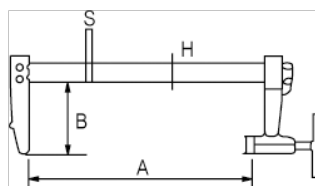

257-500-2

Tving med spärrfunktion, 500 mm

## PRODUKTINFORMATION

- Tving för proffs
- Spärrfunktion som underlättar justering och fastspänning
- Gripkapacitet 300 till 600 mm
- Hög spännkraft, upp till 510 kg
- Gripdjup från 200 till 600 mm
- Skena och byglar av stål
- Handtag i aluminium med plasthölje
- Slintfri bromsmekanism
- Övre bygel med fast tryckplatta och glidbygel med rörlig tryckbricka
- Butiksförpackade med informationsblad

PRODUKTATTRIBUT

Produkt	<b>A</b>	<b>B</b>	<b>H</b>	<b>S</b>	
<b>257-500-2</b>	500 mm	140 mm	25 mm	12 mm	2886 g