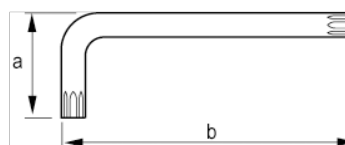

## PRODUKTINFORMATION

- Torx®-nyckel
- Lång modell
- Lång modell som ger högre hävstångseffekt och bättre åtkomlighet
- Svartoxiderad yta med hög spetsprecision
- I helhärdad högkvalitativ stållegering
- Klingan är lasermärkt med storlek för enkel identifiering
- Hängförpackade

PRODUKTATTRIBUT

Produkt			<b>a</b>	<b>b</b>	
<b>457-10-1</b>	T10	2.72 mm	17 mm	86 mm	10 g