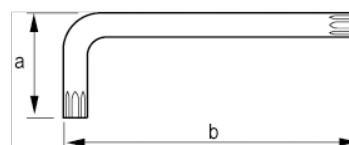

457-25-1

Torx®-nyckel, svart yta, T25,
hängförpackad

PRODUKTINFORMATION

- Torx®-nyckel
- Lång modell
- Lång modell som ger högre hävstångseffekt och bättre åtkomlighet
- Svartoxiderad yta med hög spetsprecision
- I helhärdad högkvalitativ stållegering
- Klingan är lasermärkt med storlek för enkel identifiering
- Hängförpackade

PRODUKTATTRIBUT

Produkt			a	b	
457-25-1	T25	4.4 mm	20 mm	100 mm	18.8 g