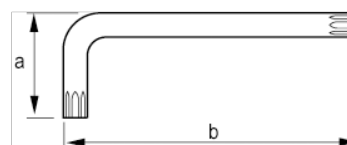

457-30-1

Torx®-nyckel, svart yta, T30,
hängförpackad

PRODUKTINFORMATION

- Torx®-nyckel
- Lång modell
- Lång modell som ger högre hävstångseffekt och bättre åtkomlighet
- Svartoxiderad yta med hög spetsprecision
- I helhärdad högkvalitativ stållegering
- Klingan är lasermärkt med storlek för enkel identifiering
- Hängförpackade

PRODUKTATTRIBUT

Produkt			a	b	
457-30-1	T30	5.49 mm	24 mm	114 mm	28 g