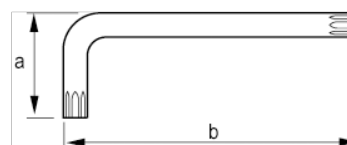

457-40-1

Torx®-nyckel, svart yta, T40,
hängförpackad

PRODUKTINFORMATION

- Torx®-nyckel
- Lång modell
- Lång modell som ger högre hävstångseffekt och bättre åtkomlighet
- Svartoxiderad yta med hög spetsprecision
- I helhärdat högkvalitativ stållegering
- Klingan är lasermärkt med storlek för enkel identifiering
- Hängförpackade

PRODUKTATTRIBUT

Produkt			a	b	
457-40-1	T40	6.6 mm	26 mm	124 mm	48.2 g