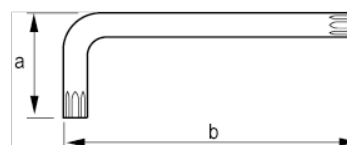

457-45-1

Torx®-nyckel, svart yta, T45,
hängförpackad

PRODUKTINFORMATION

- Torx®-nyckel
- Lång modell
- Lång modell som ger högre hävstångseffekt och bättre åtkomlighet
- Svartoxiderad yta med hög spetsprecision
- I helhärdad högkvalitativ stållegering
- Klingan är lasermärkt med storlek för enkel identifiering
- Hängförpackade

PRODUKTATTRIBUT

Produkt			a	b	
457-45-1	T45	7.7 mm	29 mm	133 mm	66.4 g