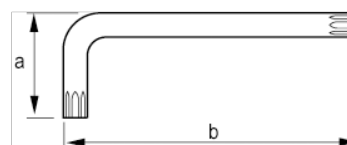

## PRODUKTINFORMATION

- Torx®-nyckel
- Lång modell
- Lång modell som ger högre hävstångseffekt och bättre åtkomlighet
- Svartoxiderad yta med hög spetsprecision
- I helhärdad högkvalitativ stållegering
- Klingan är lasermärkt med storlek för enkel identifiering
- Hängförpackade

PRODUKTATTRIBUT

Produkt			<b>a</b>	<b>b</b>	
<b>457-50-1</b>	T50	8.83 mm	32 mm	152 mm	94.2 g