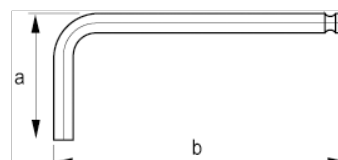

47-00-1

Insexnyckel med kula, lång, 1,5 mm,
hängförpackad

PRODUKTINFORMATION

- Insexnyckel med kula, i metriska dimensioner
- Lång modell
- Den långa delen är försedd med insex-kula. Lätt att placera i skruvhuvudet från olika vinklar. För effektivare arbete och tidsbesparing
- Lång modell som ger högre hävstångseffekt och bättre åtkomlighet
- Svartoxiderad yta med hög spetsprecision
- I helhärdad högkvalitativ stållegering
- Klingan är märkt med storlek för enkel identifiering
- Standard: ISO 2936
- Hängförpackade

PRODUKTATTRIBUT

Produkt		a	b	
47-00-1	1.5 mm	14.5 mm	62.5 mm	6 g